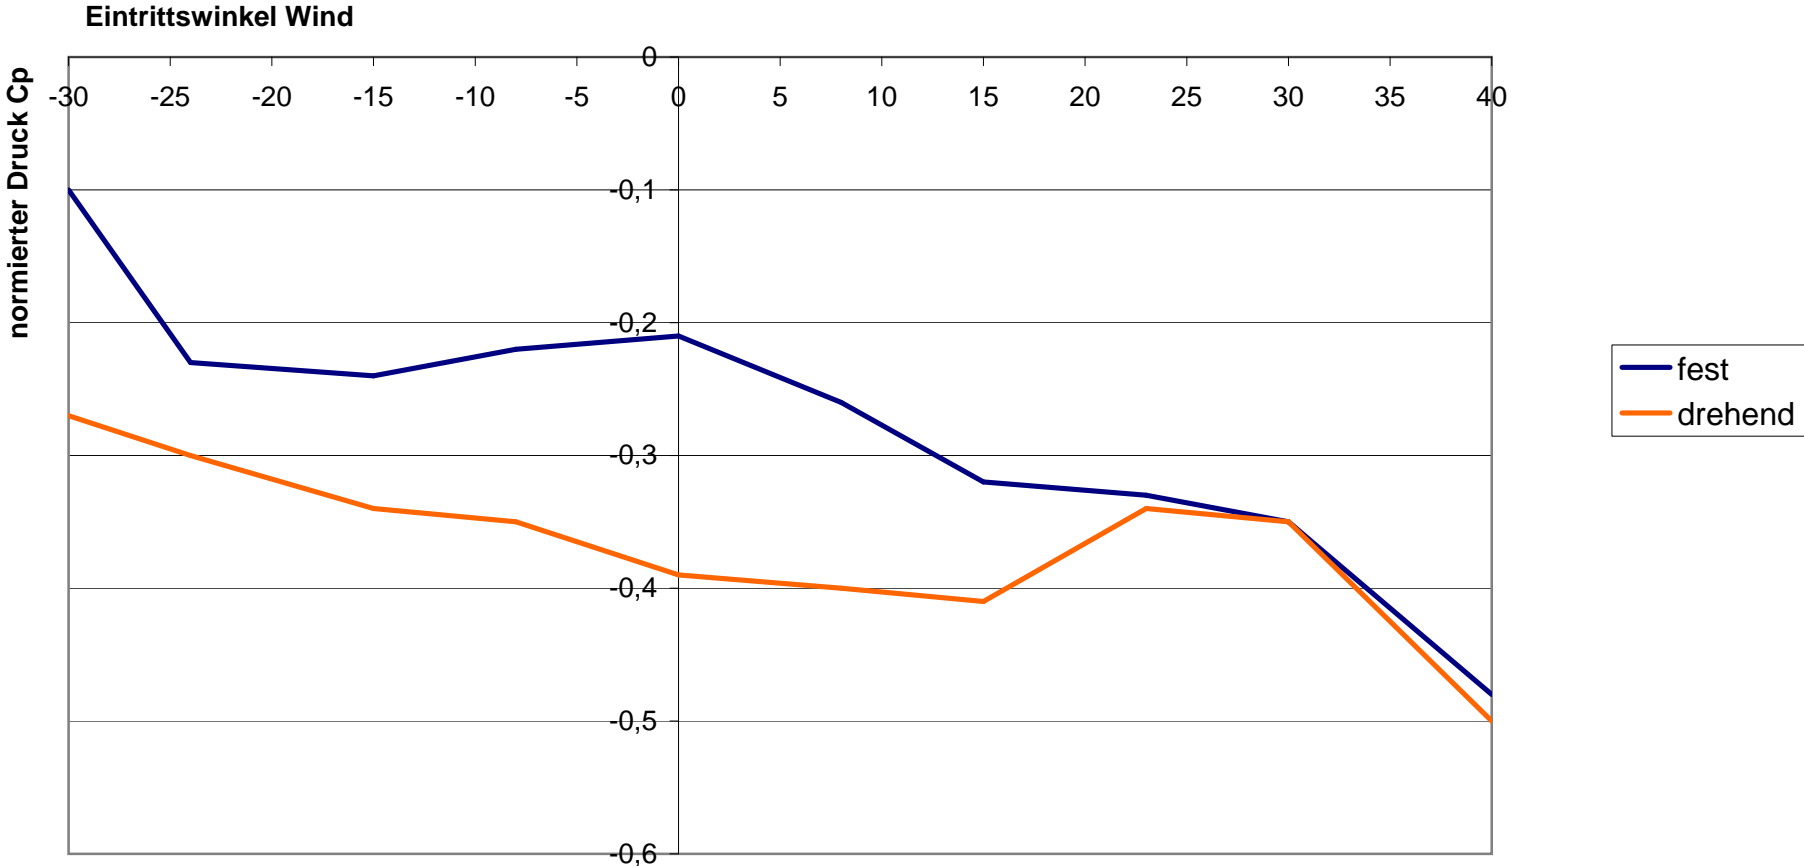

Rotovent RS S-Line, Windgeschwindigkeit 2,5 m/s

Quelle: TÜV SÜD