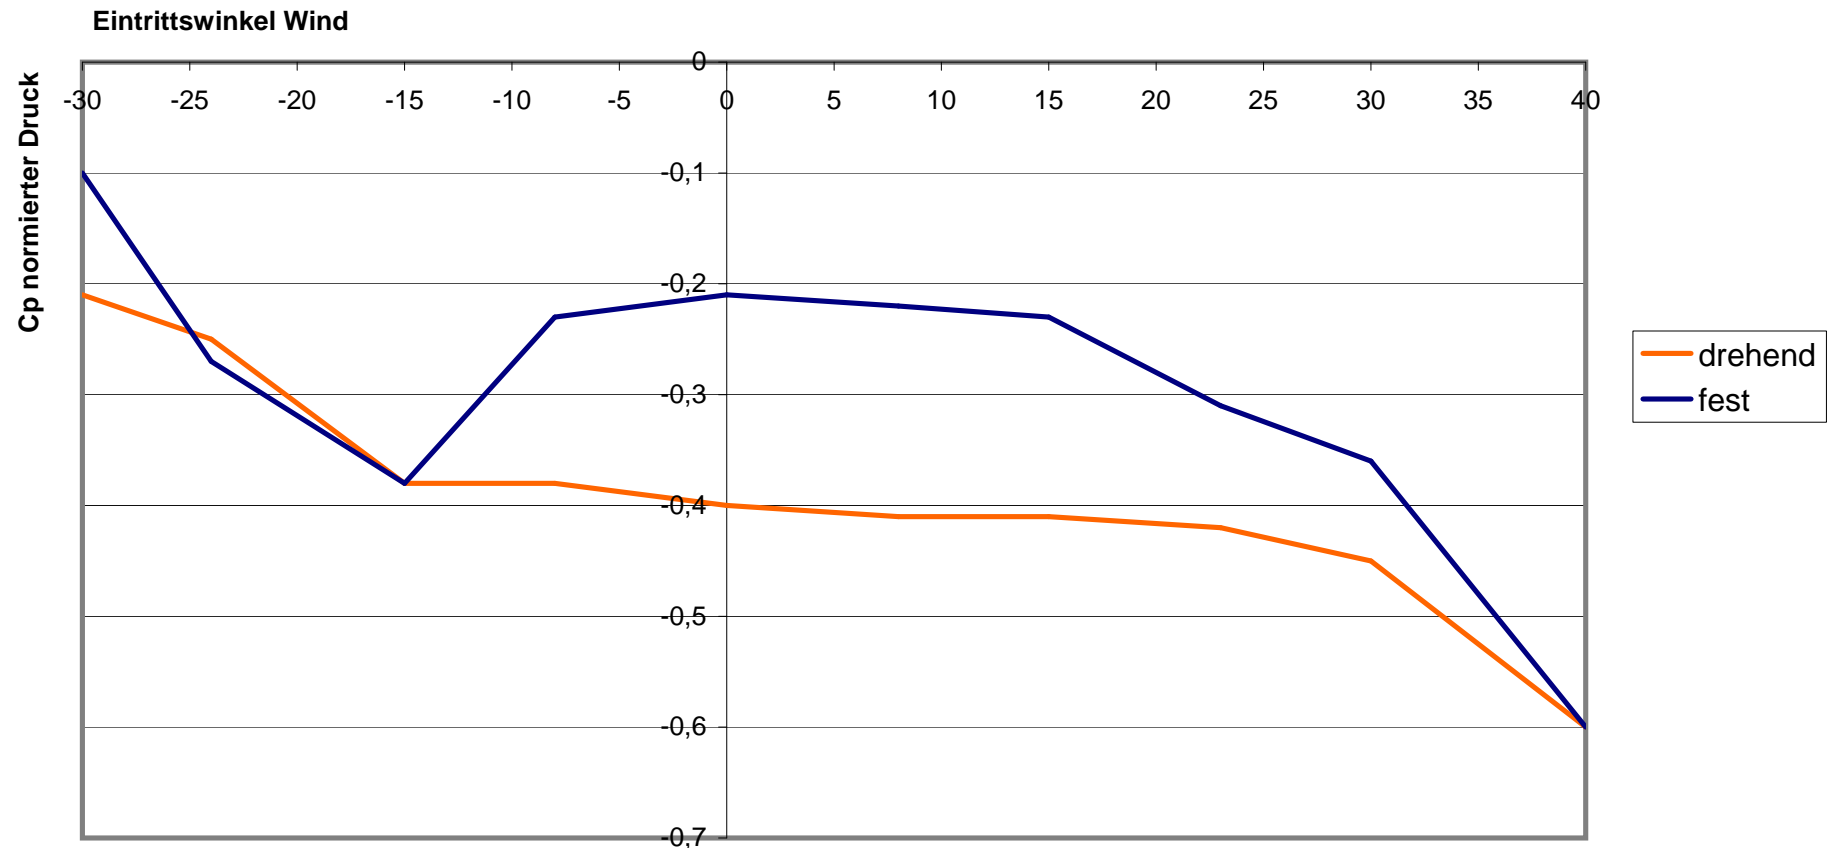

Rotovent RS S-Line, Windgeschwindigkeit 12,5 m/s

Quelle: TÜV SÜD